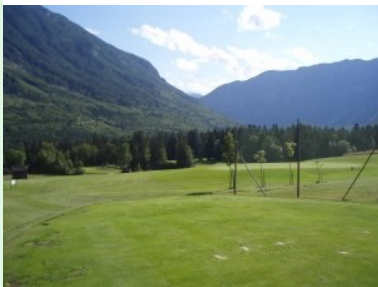

Grün Loch 3 (Par 4, 303m)

Blick von Grün 3 hinauf zum Clubhaus

Loch 4 (Par 3, 132m)

Blick von Grün 4 zurück; im Hintergrund der Loser

Wegweiser

Blick vom Abschlag Loch 5 (Par 5, 487m)

Blick zurück vom Tee 5