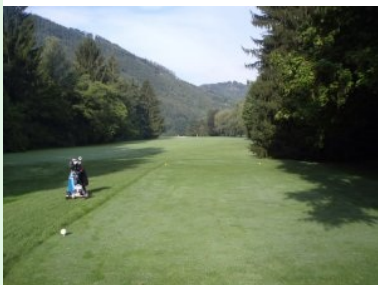

Loch 9 (Par 5, 462m) - Parkland pur