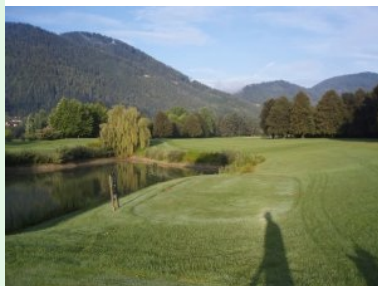

Fotos, Spielberichte und Kommentare von rund 200 Golfplätzen im In- und Ausland  
» [weiter ...](#)

Das Sekretariat

Am Weg zu Tee 1

Das Clubhotel und die Clubhausterrasse

Das Starthaus am Murhof

Loch 3 (Par 4, 399m) am kleinen Teich