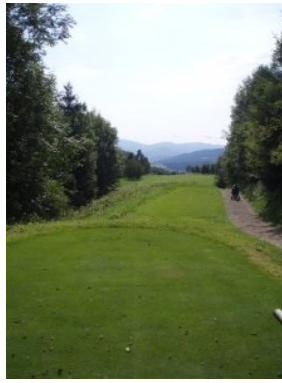

Spielbericht

Herzlich willkommen im GC Reiting-Gai !

Das neue Clubhaus des GC Reiting-Gai

Der Teich an Loch 18 vor der Clubhausterrasse

Fotoalbum mit über 5.000 Golfphotos

Fairway2Hotel Online Gutscheine App

Die Driving Rang in Reiting-Gai

Blick von Puttinggreen zu den beiden Clubhäusern

Infotafel in Reiting-Gai

Blick auf Grün Loch 2 (Par 3, 166m) Richtung Süden

Annäherung Grün Loch 3 (Par 4, 293m)

Loch 4 (Par 3, 159m)