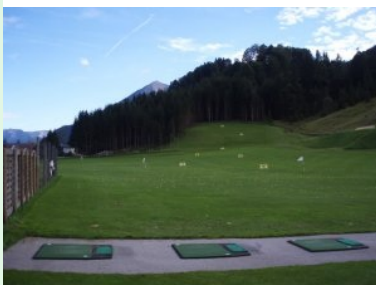

Platzdaten

Loch: 9
Par: 32
Länge: Herren 1.883m (gelb)
CR: 62,1
Slope: 120

Greenfee

Montag - Freitag: EUR 29.- (9 Loch)
Wochenende/Feiertag: EUR 34.- (9 Loch)

Das Tiroler Achenttal ist ein nördlichen Seitental des Inntals, es zweigt in Jenbach ab. Achenkirch liegt an der Nordspitze des Achensees, hier führt auch eine Straße Richtung Deutschland weiter. Das ******Posthotel Achenkirch** der Familie Reiter dominiert das Ortszentrum, das Hotel liegt östlich bzw. leicht oberhalb der Kirche. Der 9-Loch Golfplatz liegt am westlichen Ortsende von Achenkirch. Die beiden Golfresorts (Platz + Hotels) Bad Tatzmannsdorf und Stegersbach im Burgenland sind ebenfalls im Besitz der Familie Reiter.

Spielberichte

Fotos, Spielberichte und Kommentare von rund 200 Golfplätzen im In- und Ausland
» [weiter ...](#)

Das Golfstüberl in Achenkirch

Hinweisschilder

Teil von Reiter's Imperium: Alpengolf Achenkirch

Das Logo des GC Achenkirch

Blick Richtung Norden

Abschlagplätze

Driving Range; Blick Richtung Süden

.....
.....
Artikel kommentieren