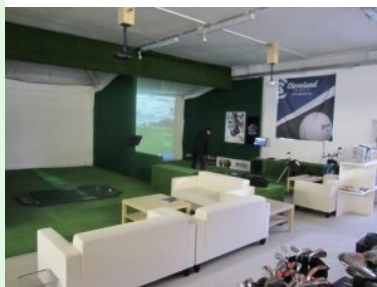

Wohltuend große Simulatorboxen

Die beiden Simulatorboxen

(wenigen) Besucher des Outlet Shops.

Die Simulatorboxen sind größer als üblich - ich habe trotz meiner Körpergröße von 195 cm kein Problem beim Schwingen mit dem Driver. Der Abschlagbereich unterscheidet sich von dem was sonst in Indoorgolf Anlagen üblich ist: Es gibt den Standard-Abschlagbereich (für alle Fairway-Schläge), einen eigenen Abschlagbereich für den Teeshot mit dem Driver und eine eigene Putting Matte vor der Leinwand mit drei Abschlagpunkten (long/medium/short Putt). Die notwendigen Utensilien wie Abschlagnasen, Tees und Bälle sind ausreichend vorhanden und funktionsfähig und auch die Abschlagteppiche sind in Stockerau in einem tadellosen Zustand. Die Simulatorsoftware ist - wie auch bei anderen Indoorgolf Anlagen - nicht mackellos. Übereinstimmend mit meinem

Die Halle ist zweckmäßig eingerichtet. Es gibt Sitzgelegenheiten - weiße Feutails mit beige Tischchen - vor den Simulatorboxen und es gibt einen Getränkeautomaten mit kalten Getränken. Cafe oder kleine Speisen werden nicht angeboten. Die Herren vom Golf Star Shop vorne stehen zu Beginn der Simulator Session für die Einweisung zur Verfügung. Nicht stören lassen darf man sich durch die

Schriftgröße auf dieser Seite ändern:

St.Andrews in Schottland

Fairway2Hotel Online Gutscheine App

Warum volles Greenfee zahlen wenn's auch um die Hälfte geht ? » weiter ...

Spielberichte

Fotos, Spielberichte und Kommentare von rund 200 Golfplätzen im In- und Ausland » weiter ...